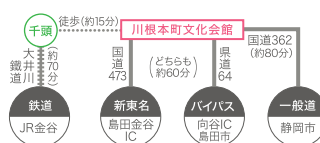

お問合せ/チケット取り扱い

川根本町文化会館

〒428-0414 静岡県榛原郡川根本町東藤川1909-1
(休館日) 毎週月曜日・第3日曜日・祝日の翌日

TEL.0547-59-3106 FAX.0547-59-3293
詳しい情報はこちらから確認できます▶ <https://sd-lab.org>

町外からのアクセス

川根本町から
バスのご案内

	南部▼ 【久野原行き】	北部▲ 【千頭駅行き】
千頭駅	9:40 13:15 16:10	9:24 12:23 15:53
川根本町文化会館	9:47 13:22 16:17	9:17 12:16 15:46
本川根中学校入口	9:55 13:30 16:25	9:09 12:08 15:38
駿河徳山駅	10:11 13:46 16:41	8:53 11:52 15:22
田野口駅	10:25 14:00 16:55	8:39 11:38 15:08
後場前	10:30 14:05 17:00	8:34 11:33 15:03
久野原	10:53 14:28 17:23	8:11 11:10 14:40

今購入してもお得！

バスポートなら、1公演あたり 大人 400円!!

お得な年間バスポート1枚(規5公演)

大人 2,000円 小中高生 1,000円

●全席自由席

	大人	小中高生	未就学児
一般公演	1,000円	500円	無料